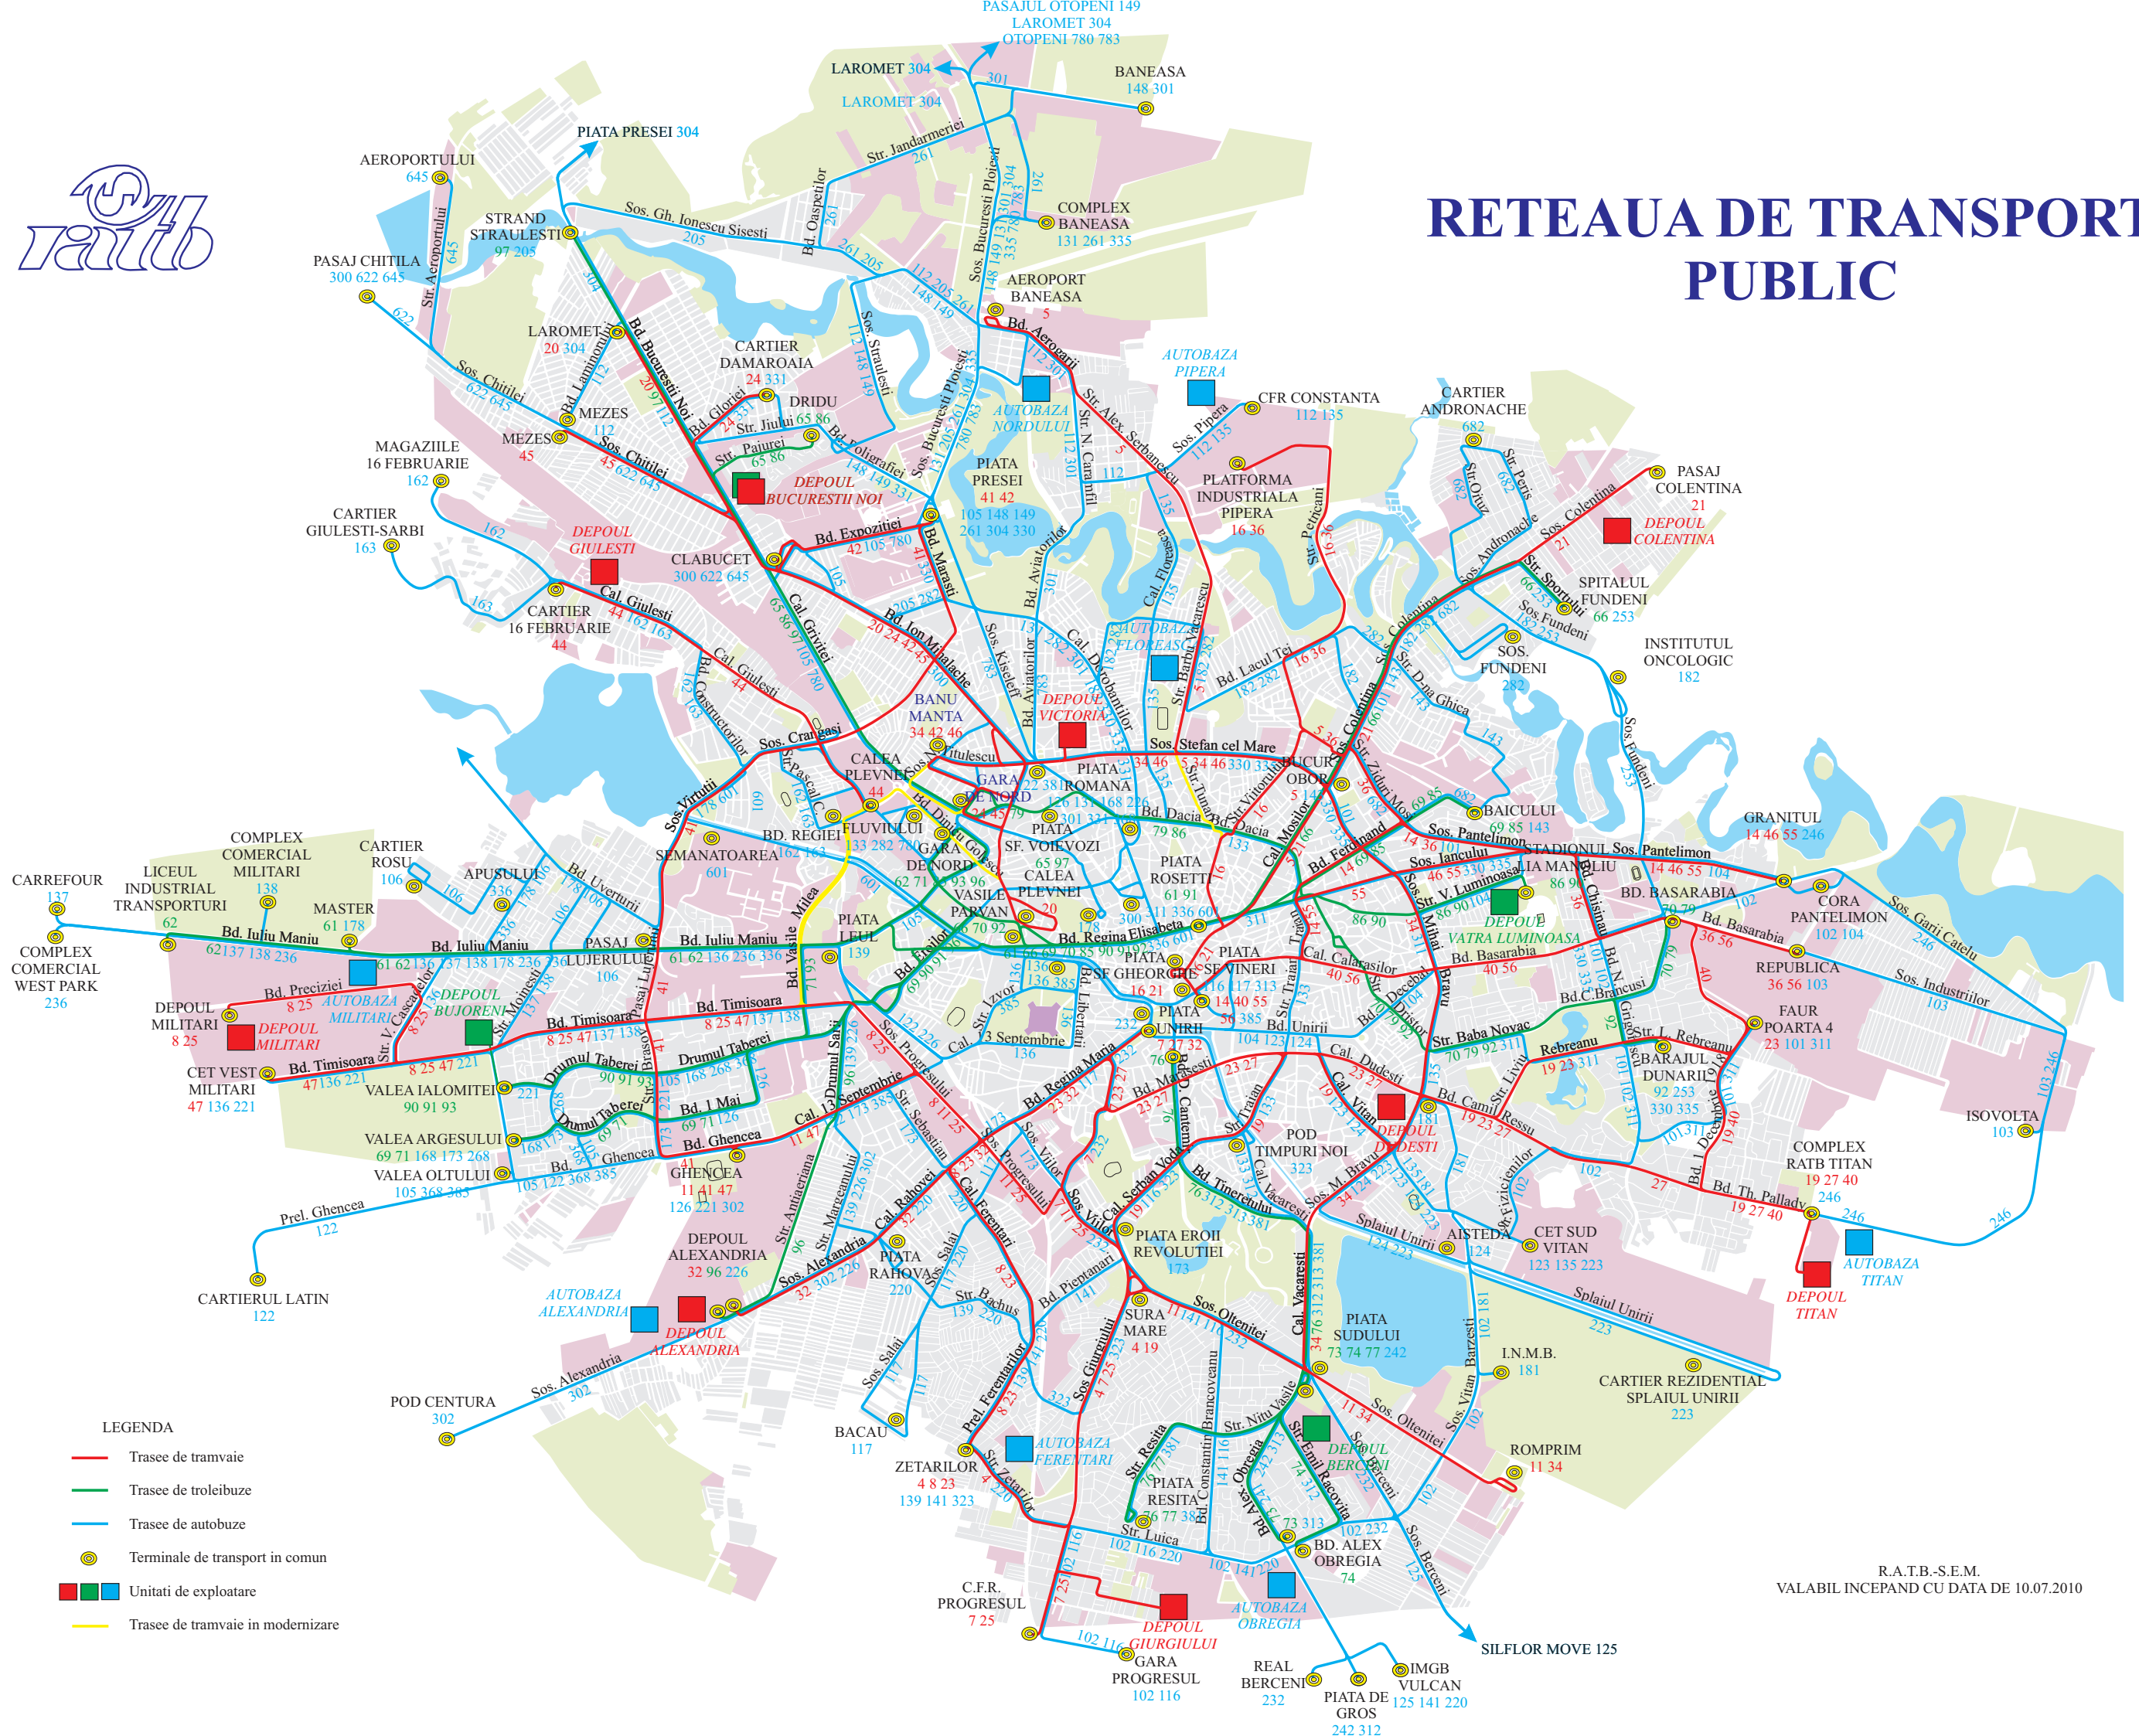

# RETEAUA DE TRANSPORT PUBLIC

## LEGENDA

- Trasee de tramvaie
- Trasee de troleibuze
- Trasee de autobuze
- Terminale de transport in comun
- Unitati de exploatare
- Trasee de tramvaie in modernizare

R.A.T.B.-S.E.M.  
VALABIL INCEPAND CU DATA DE 10.07.2010